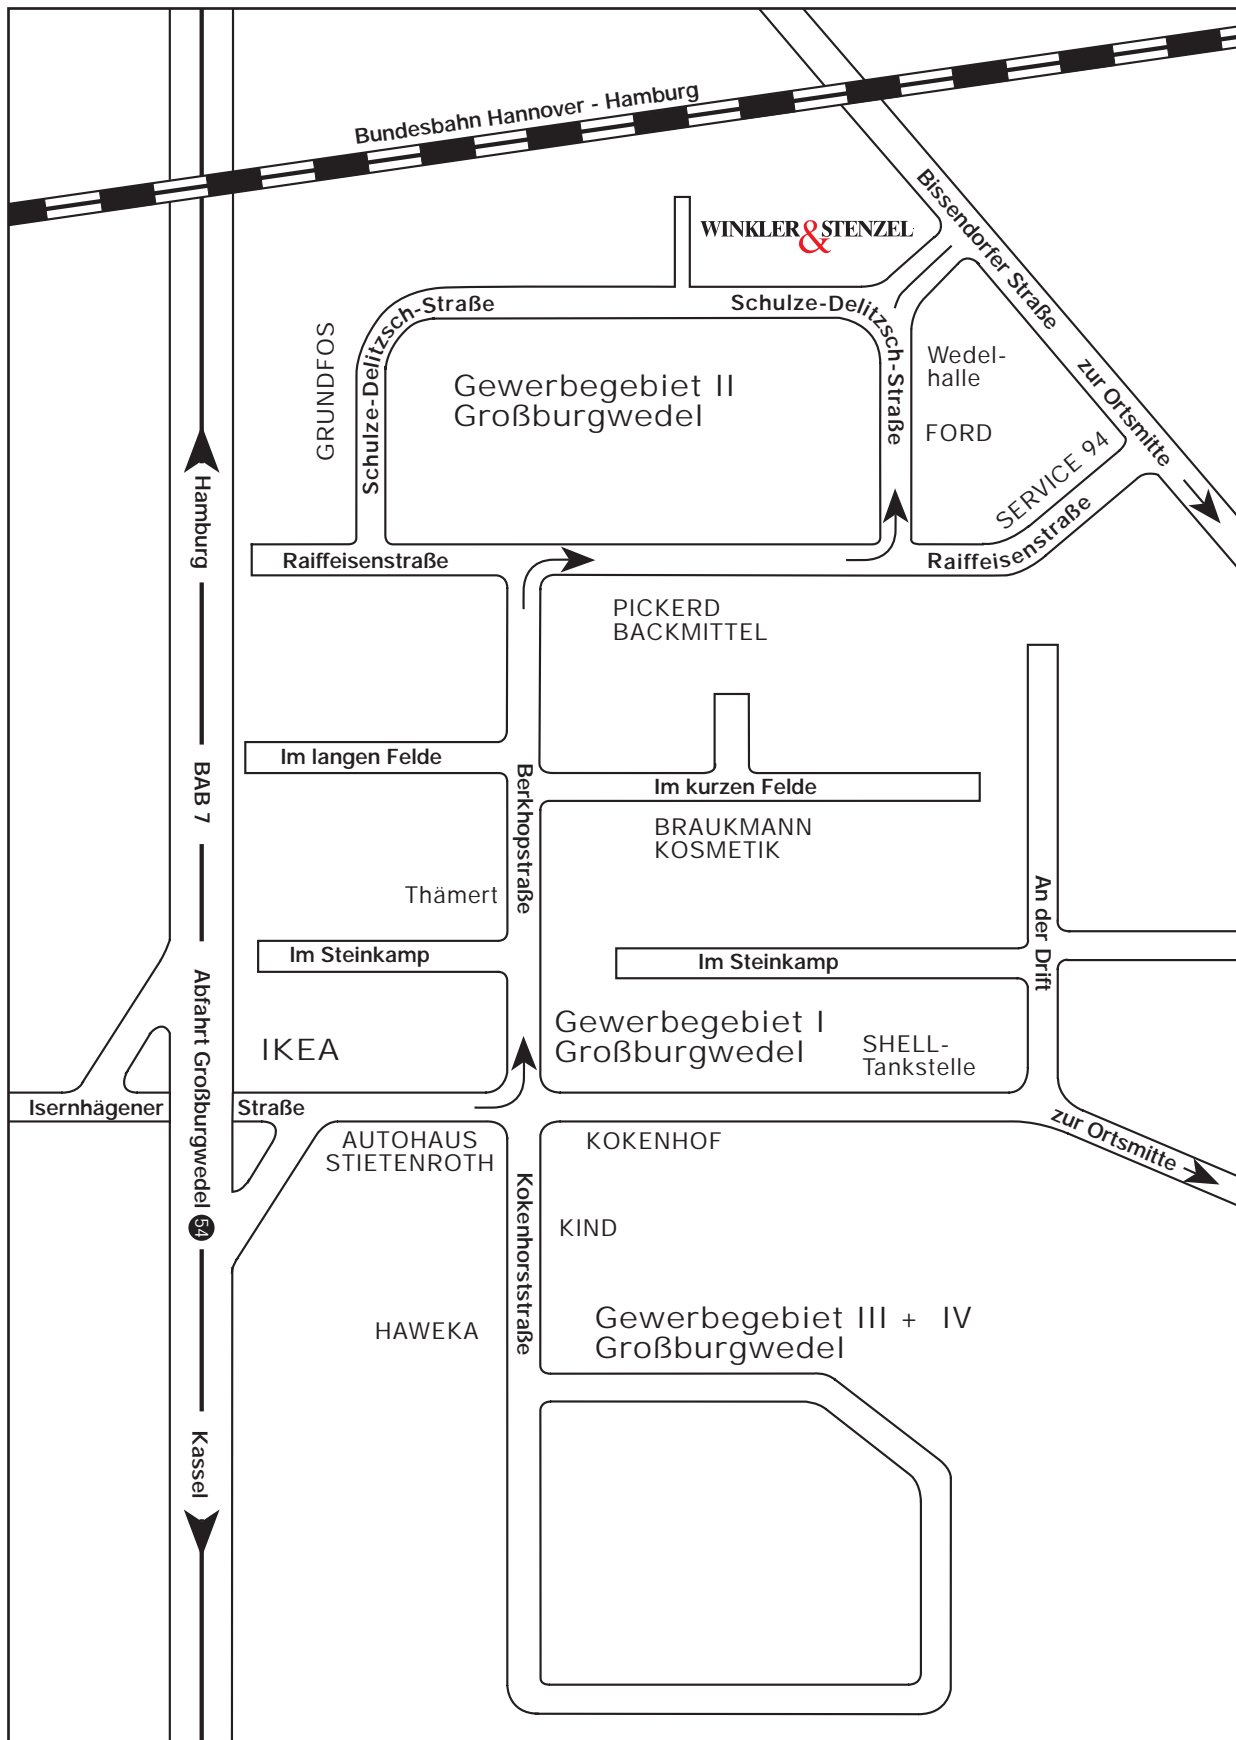

„Wer uns findet, findet uns richtig gut.“

Autobahn 7, Abfahrt 54, Großburgwedel, Isernhägener Straße in Richtung Innenstadt.
An der Ampelkreuzung links abbiegen in die Berkhopstraße.
Im weiteren Verlauf dieser Vorfahrtstraße biegen Sie rechts ab in die Raiffeisenstraße,
nach ca. 50 m links abbiegen in die Schulze-Delitzsch-Straße.
Sie finden uns im letzten Gebäude auf der linken Straßenseite.