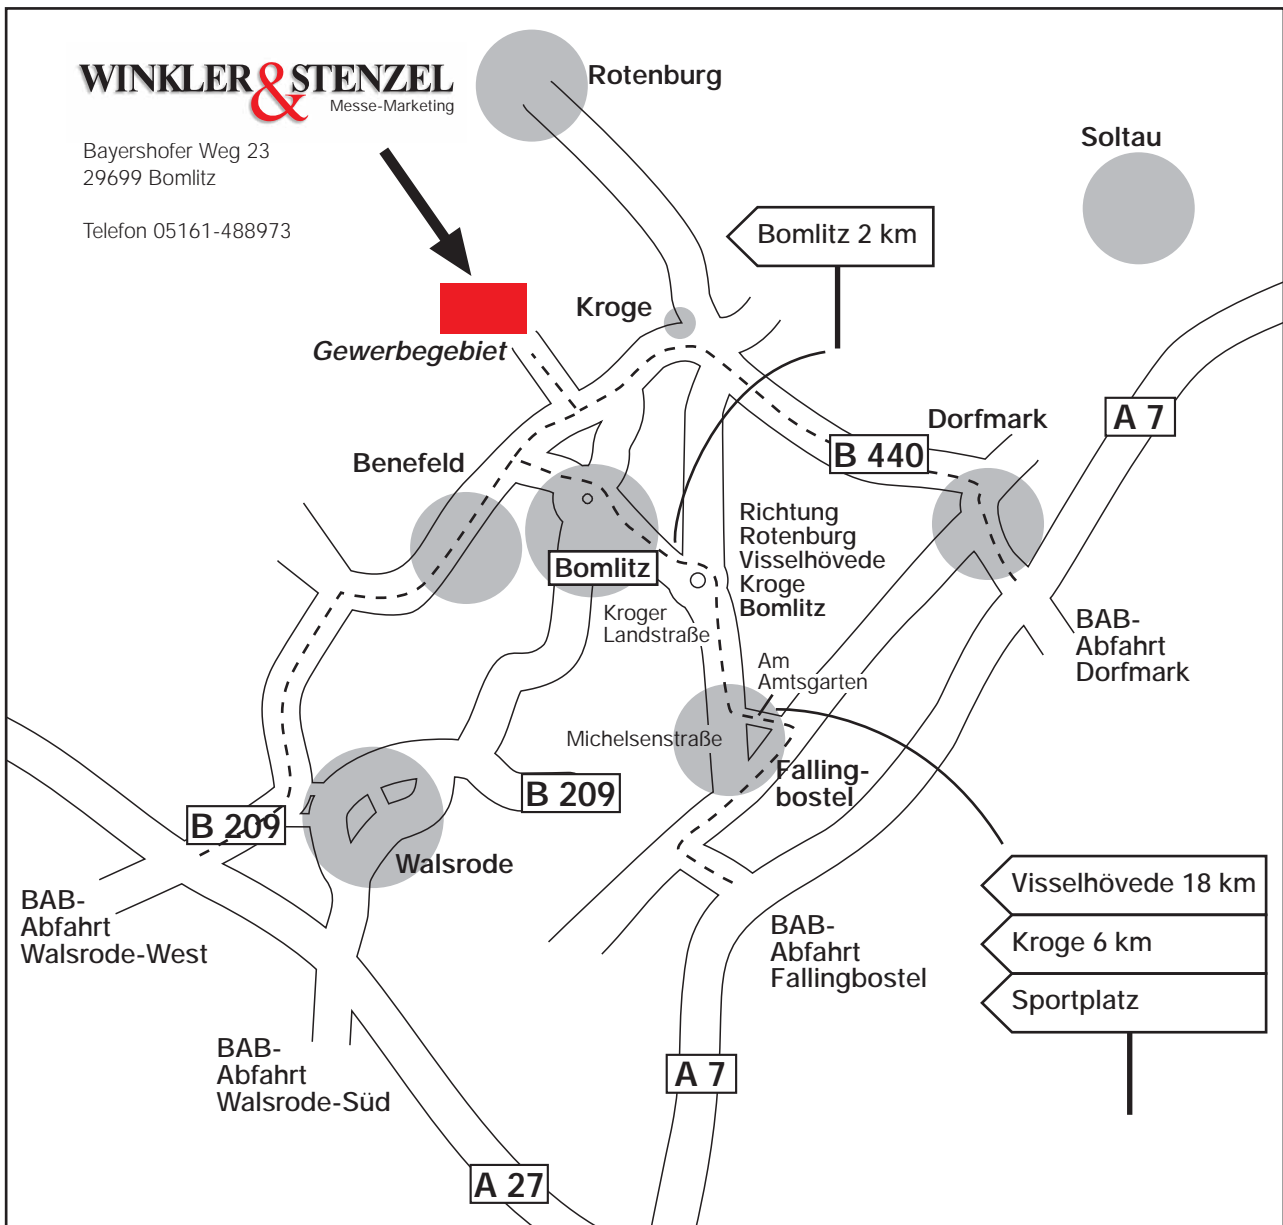

„Wer uns findet, findet uns richtig gut.“

A 7 Abfahrt Dorfmark

Fahren Sie auf der B440 in Richtung Kroge. In Kroge fahren Sie in Richtung Benefeld. Nach ca. 4 km abbiegen auf Am Bayershof, nach ca. 350 m rechts abbiegen auf Bayershofer Weg.

A7 Abfahrt Fallingbostel.

Fahren Sie in Richtung Bomlitz. In Bomlitz fahren Sie in Richtung Benefeld auf der Bahnhofstraße. Biegen Sie rechts ab in die Weterharler Straße und wieder links auf Am Bayershof, nach ca. 350 m rechts abbiegen auf Bayershofer Weg.

A27 Abfahrt Walsrode West

Fahren Sie in Walsrode in Richtung Cordingen. In Cordingen fahren Sie in Richtung Benefeld. In Benefeld halb rechts halten in Richtung Bomlitz. Nach ca. 400 m links abbiegen auf Am Bayershof, nach ca. 350 m rechts abbiegen auf Bayershofer Weg.